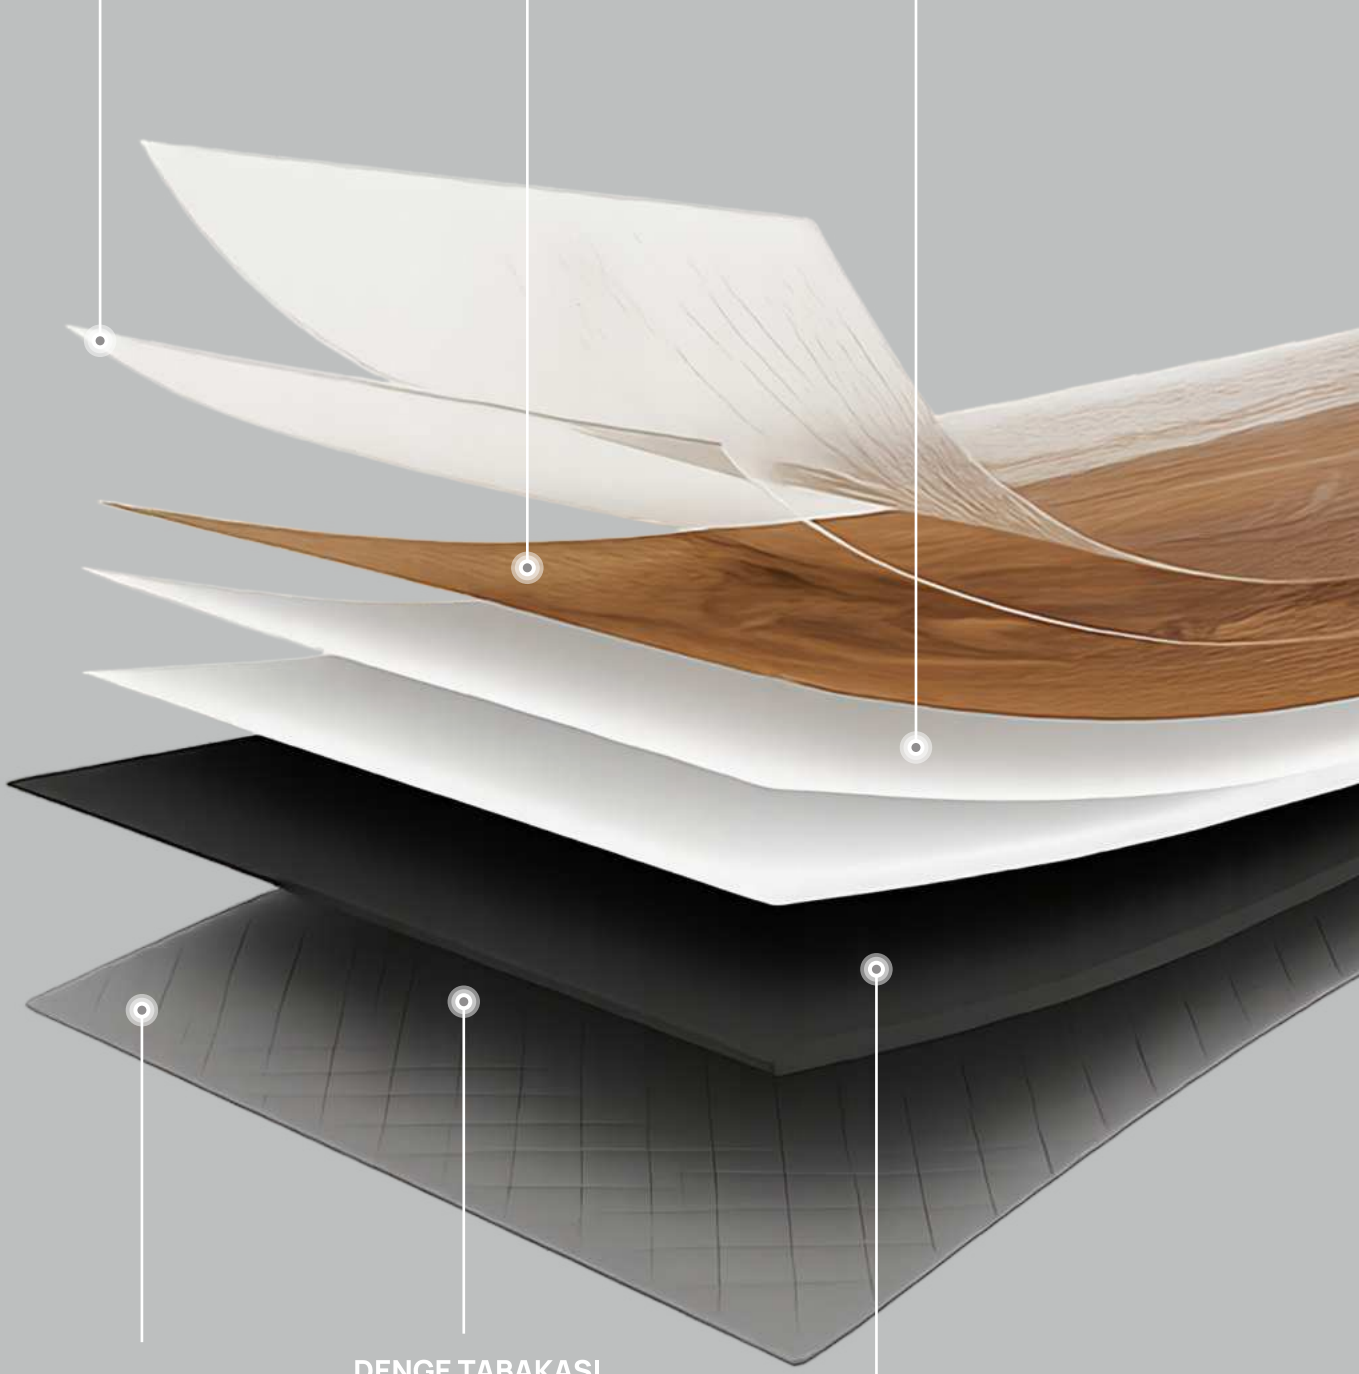

1 MM XPO ALTLIK

DENGE TABAKASI

4,5 MM CERAMIN EKİRDEK LEVHA

3D EIR TABAKA

ŞEFFAF BAĞLAYICI ASTAR

Marküteri
Laminat Parke

MEGALOC
KİLİT SİSTEMİ

DARBE SESİ
YALITIMI